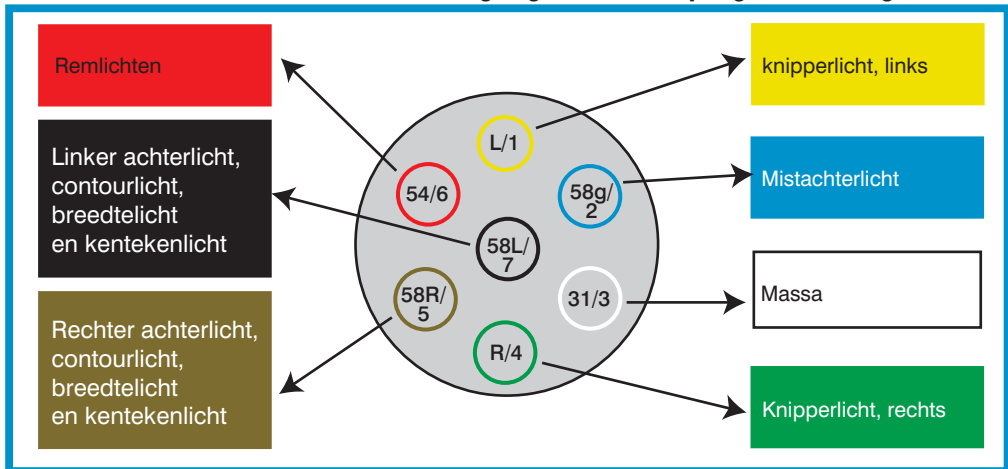

## Aansluitschema - connector voor aanhangwagen 12 Volt/7-polig N uitvoering ISO 1724

## Aansluitschema - connector voor aanhangwagen 12 Volt/13-polig N uitvoering ISO 11446